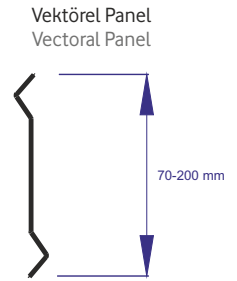

26

Gate D26

Gate closed  
Gate gesloten

Prohibited items

VEKTÖREL BAFFLE TAVAN  
VECTORAL BAFFLE CEILINGS

Vektörel Baffle tavanlar alüminyum veya galvaniz çelik kullanılarak farklı ebat ve ölçülerde üretilebilir. Vektörel Baffle profiller L taşıyıcı profiline bağlanan tırnaklı taşıyıcı sistemine kilitlenir. Montaj ve demontajı kolaydır. Standart renkler RAL 9016, 9005 ve 7016. Bunların dışında istenen RAL renginde ya da ahşap görünümlü olabilir.

Vectoral baffle ceilings manufactured from aluminium or galvanised steel material in several sizes. Panels are being installed on carrier profiles which are mounted on main L carriers providing straight forward installation and uninstallation. Standard colors are RAL 9016, 9005 and 7016. Also can be painted to any RAL color or wood look.