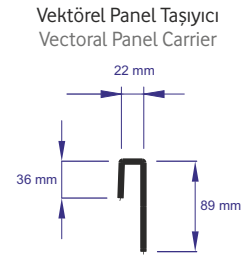

26

Gate D26

Gate closed  
Gate gesloten

Prohibited items

VEKTÖREL BAFFLE TAVAN  
VECTORAL BAFFLE CEILINGS

Vektörel Baffle tavanlar alüminyum veya galvaniz çelik kullanılarak farklı ebat ve ölçülerde üretilebilir. Vektörel Baffle profiller L taşıyıcı profiline bağlanan tırnaklı taşıyıcı sistemine kilitlenir. Montaj ve demontajı kolaydır. Standart renkler RAL 9016, 9005 ve 7016. Bunların dışında istenen RAL renginde ya da ahşap görünümlü olabilir.

Vectoral baffle ceilings manufactured from aluminium or galvanised steel material in several sizes. Panels are being installed on carrier profiles which are mounted on main L carriers providing straight forward installation and uninstallation. Standard colors are RAL 9016, 9005 and 7016. Also can be painted to any RAL color or wood look.