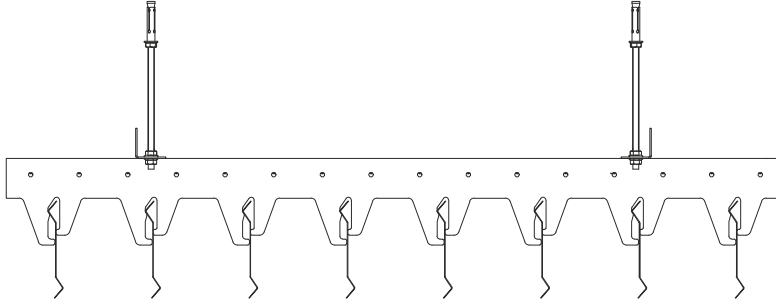

26

Gate D26

Gate closed  
Gate gesloten

Prohibited items

VEKTÖREL BAFFLE TAVAN  
VECTORAL BAFFLE CEILINGS

Vektörel Baffle tavanlar alüminyum veya galvaniz çelik kullanılarak farklı ebat ve ölçülerde üretilebilir. Vektörel Baffle profiller L taşıyıcı profiline bağlanan tırnaklı taşıyıcı sistemine kilitlenir. Montaj ve demontajı kolaydır. Standart renkler RAL 9016, 9005 ve 7016. Bunların dışında istenen RAL renginde ya da ahşap görünümlü olabilir.

Vectoral baffle ceilings manufactured from aluminium or galvanised steel material in several sizes. Panels are being installed on carrier profiles which are mounted on main L carriers providing straight forward installation and uninstallation. Standard colors are RAL 9016, 9005 and 7016. Also can be painted to any RAL color or wood look.

- 1- L Ana Taşıyıcı Profili / Main Carrier L Profile
- 2- Vektörel Tırnaklı Taşıyıcı Profili / Carrier
- 3- Vektörel Panel / Vectoral Baffles
- 4- Askı Tiji / Hanger Rod
- 5- Çelik Dübel / Steel Anchor
- 6- Bağlantı Elemanları (Somun ve Cıvata) / Bolts and Nuts