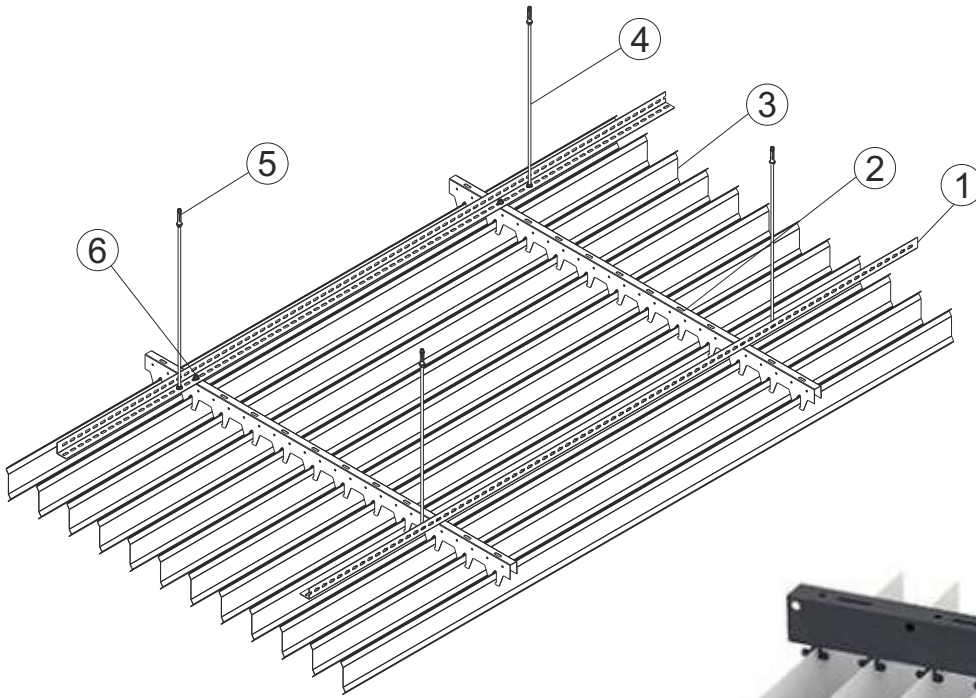

26

Gate D26

Gate closed  
Gate gesloten

Prohibited items

VEKTÖREL BAFFLE TAVAN  
VECTORAL BAFFLE CEILINGS

Vektörel Baffle tavanlar alüminyum veya galvaniz çelik kullanılarak farklı ebat ve ölçülerde üretilebilir. Vektörel Baffle profiller L taşıyıcı profiline bağlanan tırnaklı taşıyıcı sistemine kilitlenir. Montaj ve demontajı kolaydır. Standart renkler RAL 9016, 9005 ve 7016. Bunların dışında istenen RAL renginde ya da ahşap görünümlü olabilir.

Vectoral baffle ceilings manufactured from aluminium or galvanised steel material in several sizes. Panels are being installed on carrier profiles which are mounted on main L carriers providing straight forward installation and uninstallation. Standard colors are RAL 9016, 9005 and 7016. Also can be painted to any RAL color or wood look.

- 1- L Ana Taşıyıcı Profili / Main Carrier L Profile
- 2- Vektörel Tırnaklı Taşıyıcı Profili / Carrier
- 3- Vektörel Panel / Vectoral Baffles
- 4- Askı Tiji / Hanger Rod
- 5- Çelik Dübel / Steel Anchor
- 6- Bağlantı Elemanları (Somun ve Cıvata) / Bolts and Nuts